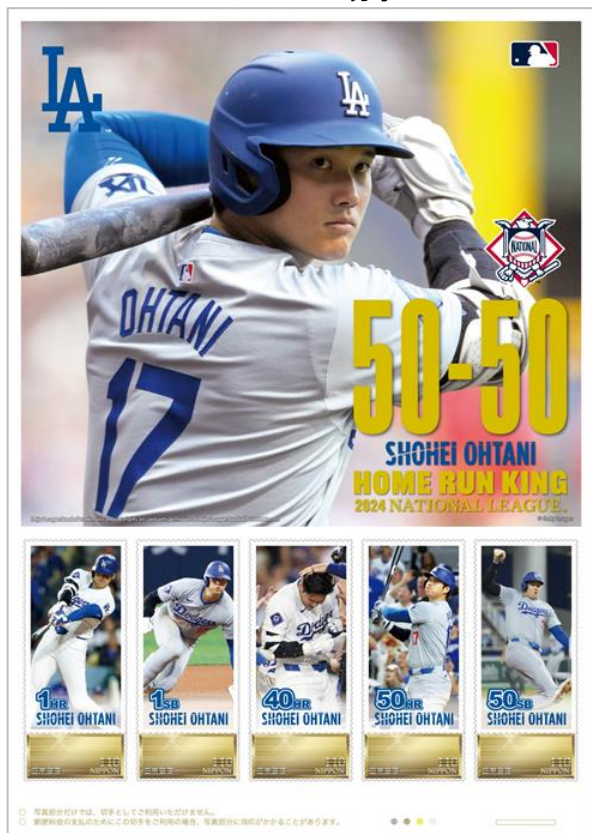

●商品デザイン（予定）

フレーム切手