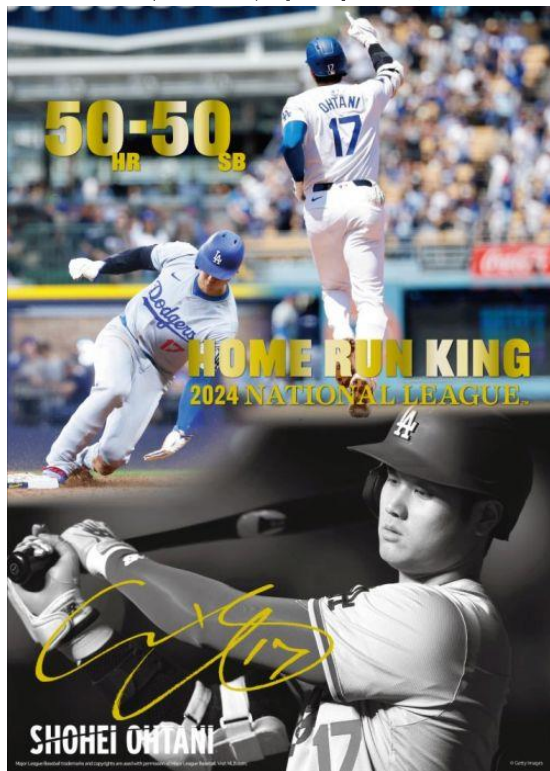

プレミアム B5 サイズポストカード