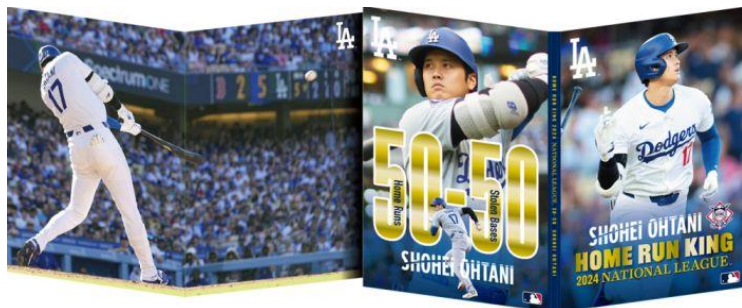

2 商品デザイン (予定)

別添のとおり

●商品デザイン（予定）

フレーム切手

両面表紙プレミアムホルダー

【オモテ面】

【中面】

プレミアム B5 サイズポストカード