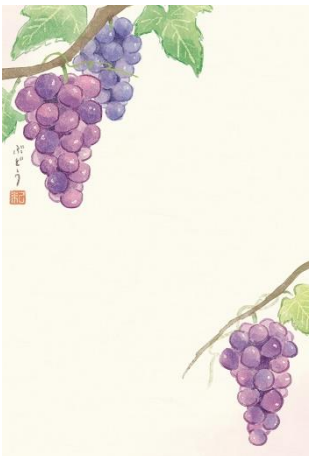

『絵入りはがき2024秋柄』の販売開始

株式会社郵便局物販サービス（東京都江東区、代表取締役社長 荒若 仁）は、郵便局限定販売商品として季節ごとに展開している『絵入りはがき』の2024年の秋柄10種を、2024年8月16日（金）から一部の郵便局店頭及び「郵便局のネットショップ」で販売開始します。

【商品の概要】

商品名	絵入りはがき2024秋柄 (1) 柿とすずめ (2) 秋の木の实 (3) ねことコスモス畑 (4) お月見 (5) 紅葉 (6) 森のりす (7) ぶどう (8) リンドウ (9) キツネと秋の森 (10) 秋桜
商品デザイン	別紙のとおり
商品サイズ	100×148mm（通常はがきサイズ）
商品価格 （消費税込み）	90円（1枚あたり）
販売場所	(1) 全国約11,000の郵便局（詳細は別添のとおり） (2) 「郵便局のネットショップ」 https://www.shop.post.japanpost.jp/shop/a/apress20240814-01/ ※「郵便局のネットショップ」では各柄4枚単位（360円）での販売となります。
販売開始日	2024年8月16日（金） ※「郵便局のネットショップ」では、同日午前0時15分から販売を開始します。
その他	・購入後、商品そのまま郵送される際は切手をお貼りください。 ・「郵便局のネットショップ」での購入には、インターネット会員登録（無料）が必要です。また、商品価格のほか送料がかかります。

(4) お月見

(5) 紅葉

(6) 森のりす

(7) ぶどう

(8) リンドウ

(9) キツネと秋の森

(10) 秋桜

※商品デザインはイメージです。実際の商品とは異なる場合があります。