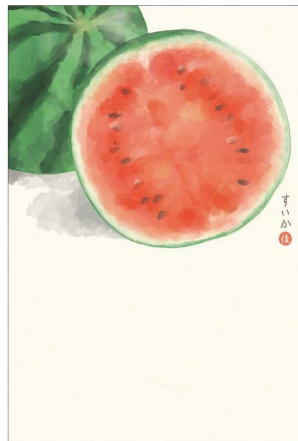

『絵入りはがき 2024 夏柄』の販売開始

株式会社郵便局物販サービス（東京都江東区、代表取締役社長 荒若 仁）は、郵便局限定販売商品として季節ごとに展開している『絵入りはがき』の2024年の夏柄10種類を、2024年5月7日（火）から一部の郵便局店頭及び「郵便局のネットショップ」で販売開始します。

【商品の概要】

商品名	絵入りはがき 2024 夏柄 (1) ふうりん (2) 金魚 (3) ひまわり (4) カクレクマノミ (5) あじさい (6) ねこと花火 (7) すいか (8) 朝顔 (9) りんご飴 (10) ホタル
商品デザイン	別紙のとおり
商品サイズ	100×148mm（通常はがきサイズ）
商品価格 （消費税込み）	90円（1枚あたり）
販売場所	(1) 全国約11,000の郵便局（詳細は別添のとおり） (2) 「郵便局のネットショップ」 (https://www.shop.post.japanpost.jp/shop/a/atsprt2070/) ※「郵便局のネットショップ」では各柄4枚単位（360円）での販売となります。
販売開始日	2024年5月7日（火） ※「郵便局のネットショップ」では、同日午前0時15分から販売を開始します。
その他	・購入後、商品そのまま郵送される際は切手をお貼りください。 ・「郵便局のネットショップ」での購入には、インターネット会員登録（無料）が必要です。また、商品価格のほか送料がかかります。

(4) カクレクマノミ

(5) あじさい

(6) ねこと花火

(7) すいか

(8) 朝顔

(9) りんご飴

(10) ホタル

※商品デザインはイメージです。実際の商品とは異なる場合があります。